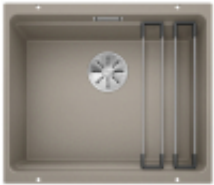

# BLANCO ETAGON 500-U Silgranit PuraDur Tartufo, InFino, szyny 522234

Cena	<b>1 434,00 zł</b>
Dostępność	<b>Dostępny</b>
Czas wysyłki	<b>24 godziny</b>
Numer katalogowy	<b>522234</b>
Kod producenta	<b>522234</b>
Kod EAN	<b>4020684660457</b>
Ilość komór	<b>1</b>
Ociekacz	<b>NIE</b>
Szerokość szafki	<b>60</b>
Sposób montażu	<b>Podwieszany</b>
Materiał	<b>Silgranit® PuraDur®</b>
Korek automatyczny	<b>NIE</b>
System odpływowy	<b>InFino</b>
Średnica odpływu	<b>3 1/2</b>
Armatura	<b>TAK</b>
Akcesoria w zestawie	<b>TAK</b>
Syfon w zestawie	<b>NIE</b>
Głębokość komór	<b>200 mm</b>
Wymiary komory głównej	<b>500/400/370 mm</b>
Wymiary zlewozmywaka	<b>530/460 mm</b>
Otwór na baterię	<b>NIE</b>
Kolor	<b>Tartufo</b>

## Opis produktu

**Genialne rozwiązanie: piętrowa komora**  
BLANCO ETAGON SILGRANIT

**BLANCO ETAGON** to wyjątkowy zlewozmywak posiadający wewnątrz komory wyprofilowaną krawędź, na której można oprzeć bardzo stabilne szyny ze stali szlachetnej. Na takich szynach postawimy np. pojemniki, garnki lub patelnie. Warzywa pokrojone na desce do krojenia, opartej na krawędzi komory, łatwo zsuniemy bezpośrednio do naczynia ustawionego na szynach w komorze. Dzięki temu zyskujemy dodatkowy funkcjonalny poziom, a zwykła pojedyncza komora staje się samowystarczalnym centrum kuchennym. Do tego modelu zlewozmywaka można dobrać praktyczną narożną odsączarkę, przenośny ociekacz i deskę do krojenia, która po zakryciu nią komory będzie stanowiła przedłużenie zlewozmywaka. BLANCO Etagon jest dostępny w wielu wariantach kolorystycznych w opcji z Silgranitu, a także w 4 kolorach w ceramice oraz w wersji ze stali szlachetnej.