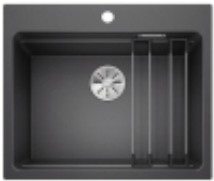

Link do produktu: <https://ams-sklep.pl/blanco-etagon-6-silgranit-puradur-antracyt-infino-szyny-524539-p-2431.html>

BLANCO ETAGON 6 Silgranit PuraDur Antracyt, InFino, szyny 524539

| | |
|------------------------|----------------------------|
| Cena | 1 761,00 zł |
| Dostępność | Dostępny |
| Czas wysyłki | 24 godziny |
| Numer katalogowy | 524539 |
| Kod producenta | 524539 |
| Kod EAN | 4020684698870 |
| Ilość komór | 1 |
| Ociekacz | NIE |
| Szerokość szafki | 60 |
| Sposób montażu | Wpuszczany w blat |
| Materiał | Silgranit® PuraDur® |
| Korek automatyczny | NIE |
| System odpływowy | InFino |
| Średnica odpływu | 3 1/2 |
| Armatura | TAK |
| Akcesoria w zestawie | TAK |
| Syfon w zestawie | NIE |
| Głębokość komór | 220 mm |
| Wymiary komory głównej | 544/370 mm |
| Wymiary zlewozmywaka | 600/510 mm |
| Otwór na baterię | TAK |
| Kolor | Antracyt |

Opis produktu

Genialne rozwiązanie: piętrowa komora BLANCO ETAGON SILGRANIT

BLANCO ETAGON to wyjątkowy zlewozmywak posiadający wewnątrz komory wyprofilowaną krawędź, na której można oprzeć bardzo stabilne szyny ze stali szlachetnej. Na takich szynach postawimy np. pojemniki, garnki lub patelnie. Warzywa pokrojone na desce do krojenia, opartej na krawędzi komory, łatwo zsuniemy bezpośrednio do naczynia ustawionego na szynach w komorze. Dzięki temu zyskujemy dodatkowy funkcjonalny poziom, a zwykła pojedyncza komora staje się samowystarczalnym centrum kuchennym. Do tego modelu zlewozmywaka można dobrać praktyczną narożną odsączarkę, przenośny ociekacz i deskę do krojenia, która po zamknięciu nią komory będzie stanowiła przedłużenie zlewozmywaka. **BLANCO Etagon** jest dostępny w wielu wariantach kolorystycznych w opcji z Silgranitu, a także w 4 kolorach w ceramice oraz w wersji ze stali szlachetnej.