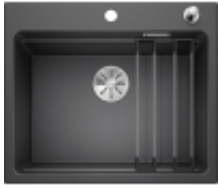

Link do produktu: <https://ams-sklep.pl/blanco-etagon-6-silgranit-puradur-antracyt-korek-auto-infino-szyny-524529-p-2439.html>

BLANCO ETAGON 6 Silgranit PuraDur Antracyt, korek auto., InFino, szyny 524529

Cena	2 018,50 zł
Dostępność	Dostępny
Czas wysyłki	24 godziny
Numer katalogowy	524529
Kod producenta	524529
Kod EAN	4020684698771
Ilość komór	1
Ociekacz	NIE
Szerokość szafki	60
Sposób montażu	Wpuszczany w blat
Materiał	Silgranit® PuraDur®
Korek automatyczny	TAK
System odpływowy	InFino
Średnica odpływu	3 1/2
Armatura	TAK
Akcesoria w zestawie	TAK
Syfon w zestawie	NIE
Głębokość komór	220 mm
Wymiary komory głównej	544/370 mm
Wymiary zlewozmywaka	600/510 mm
Otwór na baterię	TAK
Kolor	Antracyt

Opis produktu

Genialne rozwiązanie: piętrowa komora
BLANCO ETAGON SILGRANIT

BLANCO ETAGON to wyjątkowy zlewozmywak posiadający wewnątrz komory wyprofilowaną krawędź, na której można oprzeć bardzo stabilne szyny ze stali szlachetnej. Na takich szynach postawimy np. pojemniki, garnki lub patelnie. Warzywa pokrojone na desce do krojenia, opartej na krawędzi komory, łatwo zsuniemy bezpośrednio do naczynia ustawionego na szynach w komorze. Dzięki temu zyskujemy dodatkowy funkcjonalny poziom, a zwykła pojedyncza komora staje się samowystarczalnym centrum kuchennym. Do tego modelu zlewozmywaka można dobrać praktyczną narożną odsączarkę, przenośny ociekacz i deskę do krojenia, która po zakryciu nią komory będzie stanowiła przedłużenie zlewozmywaka. BLANCO Etagon jest dostępny w wielu wariantach kolorystycznych w opcji z Silgranitu, a także w 4 kolorach w ceramice oraz w wersji ze stali szlachetnej.

BLANCO ETAGON 6
SILGRANIT

Genialne rozwiązanie: piętrowa komora

- Przestronna, piętrowa komora o funkcjonalności centrum zlewozmywakowego
- Zintegrowana krawędź stwarza dodatkową przestrzeń funkcyjną
- Innowacyjna koncepcja systemowa z szynami ETAGON o wszechstronnym zastosowaniu
- Komora wyposażona w przelew C-overflow® i system odpływowy InFino® - elegancki i łatwy w utrzymaniu czystości