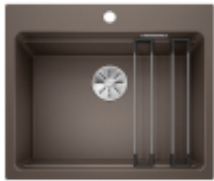

## BLANCO ETAGON 6 Silgranit PuraDur Kawowy, InFino, szyny 524548

Cena	<b>1 761,00 zł</b>
Dostępność	<b>Dostępny</b>
Czas wysyłki	<b>5 dni</b>
Numer katalogowy	<b>524548</b>
Kod producenta	<b>524548</b>
Kod EAN	<b>4020684698962</b>
Ilość komór	<b>1</b>
Ociekacz	<b>NIE</b>
Szerokość szafki	<b>60</b>
Sposób montażu	<b>Wpuszczany w blat</b>
Materiał	<b>Silgranit® PuraDur®</b>
Korek automatyczny	<b>NIE</b>
System odpływowy	<b>InFino</b>
Średnica odpływu	<b>3 1/2</b>
Armatura	<b>TAK</b>
Akcesoria w zestawie	<b>TAK</b>
Syfon w zestawie	<b>NIE</b>
Głębokość komór	<b>220 mm</b>
Wymiary komory głównej	<b>544/370 mm</b>
Wymiary zlewozmywaka	<b>600/510 mm</b>
Otwór na baterię	<b>TAK</b>
Kolor	<b>Kawowy</b>

#### Genialne rozwiązanie: piętrowa komora BLANCO ETAGON SILGRANIT

**BLANCO ETAGON** to wyjątkowy zlewozmywak posiadający wewnątrz komory wyprofilowaną krawędź, na której można oprzeć bardzo stabilne szyny ze stali szlachetnej. Na takich szynach postawimy np. pojemniki, garnki lub patelnie. Warzywa pokrojone na desce do krojenia, opartej na krawędzi komory, łatwo zsuniemy bezpośrednio do naczynia ustawionego na szynach w komorze. Dzięki temu zyskujemy dodatkowy funkcjonalny poziom, a zwykła pojedyncza komora staje się samowystarczalnym centrum kuchennym. Do tego modelu zlewozmywaka można dobrać praktyczną narożną odsączarkę, przenośny ociekacz i deskę do krojenia, która po zamknięciu nią komory będzie stanowiła przedłużenie zlewozmywaka. **BLANCO Etagon** jest dostępny w wielu wariantach kolorystycznych w opcji z Silgranitu, a także w 4 kolorach w ceramice oraz w wersji ze stali szlachetnej.

### **Genialne rozwiązanie: piętrowa komora**

- Przestronna, piętrowa komora o funkcjonalności centrum zlewozmywakowego
- Zintegrowana krawędź stwarza dodatkową przestrzeń funkcyjną
- Innowacyjna koncepcja systemowa z szynami ETAGON o wszechstronnym zastosowaniu
- Komora wyposażona w przelew C-overflow® i system odpływowy InFino® - elegancki i łatwy w utrzymaniu czystości