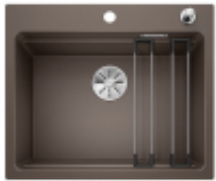

Link do produktu: <https://ams-sklep.pl/blanco-etagon-6-silgranit-puradur-kawowy-korek-auto-infino-szyny-524538-p-2441.html>

BLANCO ETAGON 6 Silgranit PuraDur Kawowy, korek auto., InFino, szyny 524538

Cena	2 161,50 zł
Dostępność	Dostępny
Czas wysyłki	5 dni
Numer katalogowy	524538
Kod producenta	524538
Kod EAN	4020684698863
Ilość komór	1
Ociekacz	NIE
Szerokość szafki	60
Sposób montażu	Wpuszczany w blat
Materiał	Silgranit® PuraDur®
Korek automatyczny	TAK
System odpływowy	InFino
Średnica odpływu	3 1/2
Armatura	TAK
Akcesoria w zestawie	TAK
Syfon w zestawie	NIE
Głębokość komór	220 mm
Wymiary komory głównej	544/370 mm
Wymiary zlewozmywaka	600/510 mm
Otwór na baterię	TAK
Kolor	Kawowy

Opis produktu

Genialne rozwiązanie: piętrowa komora
BLANCO ETAGON SILGRANIT

BLANCO ETAGON to wyjątkowy zlewozmywak posiadający wewnątrz komory wyprofilowaną krawędź, na której można oprzeć bardzo stabilne szyny ze stali szlachetnej. Na takich szynach postawimy np. pojemniki, garnki lub patelnie. Warzywa pokrojone na desce do krojenia, opartej na krawędzi komory, łatwo zsuniemy bezpośrednio do naczynia ustawionego na szynach w komorze. Dzięki temu zyskujemy dodatkowy funkcjonalny poziom, a zwykła pojedyncza komora staje się samowystarczalnym centrum kuchennym. Do tego modelu zlewozmywaka można dobrać praktyczną narożną odsączarkę, przenośny ociekacz i deskę do krojenia, która po zakryciu nią komory będzie stanowiła przedłużenie zlewozmywaka. BLANCO Etagon jest dostępny w wielu wariantach kolorystycznych w opcji z Silgranitu, a także w 4 kolorach w ceramice oraz w wersji ze stali szlachetnej.

BLANCO ETAGON 6
SILGRANIT

Genialne rozwiązanie: piętrowa komora

- Przestronna, piętrowa komora o funkcjonalności centrum zlewozmywakowego
- Zintegrowana krawędź stwarza dodatkową przestrzeń funkcyjną
- Innowacyjna koncepcja systemowa z szynami ETAGON o wszechstronnym zastosowaniu
- Komora wyposażona w przelew C-overflow® i system odpływowy InFino® - elegancki i łatwy w utrzymaniu czystości