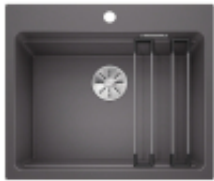

Link do produktu: <https://ams-sklep.pl/blanco-etagon-6-silgranit-puradur-szarosc-skaly-infino-szyny-524540-p-2434.html>

BLANCO ETAGON 6 Silgranit PuraDur Szarość skały, InFino, szyny 524540

Cena	1 761,00 zł
Dostępność	Dostępny
Czas wysyłki	48 godzin
Numer katalogowy	524540
Kod producenta	524540
Kod EAN	4020684698887
Ilość komór	1
Ociekacz	NIE
Szerokość szafki	60
Sposób montażu	Wpuszczany w blat
Materiał	Silgranit® PuraDur®
Korek automatyczny	NIE
System odpływowy	InFino
Średnica odpływu	3 1/2
Armatura	TAK
Akcesoria w zestawie	TAK
Syfon w zestawie	NIE
Głębokość komór	220 mm
Wymiary komory głównej	544/370 mm
Wymiary zlewozmywaka	600/510 mm
Otwór na baterię	TAK
Kolor	Szarość skały

Opis produktu

Genialne rozwiązanie: piętrowa komora BLANCO ETAGON SILGRANIT

BLANCO ETAGON to wyjątkowy zlewozmywak posiadający wewnątrz komory wyprofilowaną krawędź, na której można oprzeć bardzo stabilne szyny ze stali szlachetnej. Na takich szynach postawimy np. pojemniki, garnki lub patelnie. Warzywa pokrojone na desce do krojenia, opartej na krawędzi komory, łatwo zsuniemy bezpośrednio do naczynia ustawionego na szynach w komorze. Dzięki temu zyskujemy dodatkowy funkcjonalny poziom, a zwykła pojedyncza komora staje się samowystarczalnym centrum kuchennym. Do tego modelu zlewozmywaka można dobrać praktyczną narożną odsączarkę, przenośny ociekacz i deskę do krojenia, która po zamknięciu nią komory będzie stanowiła przedłużenie zlewozmywaka. BLANCO Etagon jest dostępny w wielu wariantach kolorystycznych w opcji z Silgranitu, a także w 4 kolorach w ceramice oraz w wersji ze stali szlachetnej.

BLANCO ETAGON 6 SILGRANIT

Genialne rozwiązanie: piętrowa komora

- Przestronna, piętrowa komora o funkcjonalności centrum zlewozmywakowego
- Zintegrowana krawędź stwarza dodatkową przestrzeń funkcyjną
- Innowacyjna koncepcja systemowa z szynami ETAGON o wszechstronnym zastosowaniu
- Komora wyposażona w przelew C-overflow® i system odpływowy InFino® - elegancki i łatwy w utrzymaniu czystości