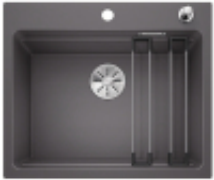

# BLANCO ETAGON 6 Silgranit PuraDur Szarość skały, korek auto., InFino, szyny 524530

Cena	<b>2 158,20 zł</b>
Dostępność	<b>Dostępny</b>
Czas wysyłki	<b>5 dni</b>
Numer katalogowy	<b>524530</b>
Kod producenta	<b>524530</b>
Kod EAN	<b>4020684698788</b>
Ilość komór	<b>1</b>
Ociekacz	<b>NIE</b>
Szerokość szafki	<b>60</b>
Sposób montażu	<b>Wpuszczany w blat</b>
Materiał	<b>Silgranit® PuraDur®</b>
Korek automatyczny	<b>TAK</b>
System odpływowy	<b>InFino</b>
Średnica odpływu	<b>3 1/2</b>
Armatura	<b>TAK</b>
Akcesoria w zestawie	<b>TAK</b>
Syfon w zestawie	<b>NIE</b>
Głębokość komór	<b>220 mm</b>
Wymiary komory głównej	<b>544/370 mm</b>
Wymiary zlewozmywaka	<b>600/510 mm</b>
Otwór na baterię	<b>TAK</b>
Kolor	<b>Szarość skały</b>

### Genialne rozwiązanie: piętrowa komora BLANCO ETAGON SILGRANIT

**BLANCO ETAGON** to wyjątkowy zlewozmywak posiadający wewnątrz komory wyprofilowaną krawędź, na której można oprzeć bardzo stabilne szyny ze stali szlachetnej. Na takich szynach postawimy np. pojemniki, garnki lub patelnie. Warzywa pokrojone na desce do krojenia, opartej na krawędzi komory, łatwo zsuniemy bezpośrednio do naczynia ustawionego na szynach w komorze. Dzięki temu zyskujemy dodatkowy funkcjonalny poziom, a zwykła pojedyncza komora staje się samowystarczalnym centrum kuchennym. Do tego modelu zlewozmywaka można dobrać praktyczną narożną odsączarkę, przenośny ociekacz i deskę do krojenia, która po zamknięciu nią komory będzie stanowiła przedłużenie zlewozmywaka. BLANCO Etagon jest dostępny w wielu wariantach kolorystycznych w opcji z Silgranitu, a także w 4 kolorach w ceramice oraz w wersji