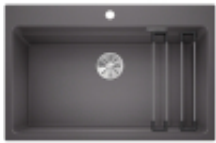

Link do produktu: <https://ams-sklep.pl/blanco-etagon-8-silgranit-puradur-szarosc-skaly-infino-szyny-525188-p-2447.html>

BLANCO ETAGON 8 Silgranit PuraDur Szarość skały, InFino, szyny 525188

Cena	2 243,30 zł
Dostępność	Dostępny
Czas wysyłki	48 godzin
Numer katalogowy	525188
Kod producenta	525188
Kod EAN	4020684710152
Ilość komór	1
Ociekacz	NIE
Szerokość szafki	80
Sposób montażu	Wpuszczany w blat
Materiał	Silgranit® PuraDur®
Korek automatyczny	NIE
System odpływowy	InFino
Średnica odpływu	3 1/2
Armatura	TAK
Akcesoria w zestawie	TAK
Syfon w zestawie	NIE
Głębokość komór	220 mm
Wymiary komory głównej	724/370 mm
Wymiary zlewozmywaka	780/510 mm
Otwór na baterię	TAK
Kolor	Szarość skały

Opis produktu

Genialne rozwiązanie: piętrowa komora BLANCO ETAGON SILGRANIT

BLANCO ETAGON to wyjątkowy zlewozmywak posiadający wewnątrz komory wyprofilowaną krawędź, na której można oprzeć bardzo stabilne szyny ze stali szlachetnej. Na takich szynach postawimy np. pojemniki, garnki lub patelnie. Warzywa pokrojone na desce do krojenia, opartej na krawędzi komory, łatwo zsuniemy bezpośrednio do naczynia ustawionego na szynach w komorze. Dzięki temu zyskujemy dodatkowy funkcjonalny poziom, a zwykła pojedyncza komora staje się samowystarczalnym centrum kuchennym. Do tego modelu zlewozmywaka można dobrać praktyczną narożną odsączarkę, przenośny ociekacz i deskę do krojenia, która po zamknięciu nią komory będzie stanowiła przedłużenie zlewozmywaka. **BLANCO Etagon** jest dostępny w wielu wariantach kolorystycznych w opcji z Silgranitu, a także w 4 kolorach w ceramice oraz w wersji ze stali szlachetnej.

BLANCO ETAGON 8 SILGRANIT

Genialne rozwiązanie: piętrowa komora

- Przestronna, piętrowa komora o funkcjonalności centrum zlewozmywakowego
- Zintegrowana krawędź stwarza dodatkową przestrzeń funkcyjną
- Innowacyjna koncepcja systemowa z szynami ETAGON o wszechstronnym zastosowaniu
- Komora wyposażona w przelew C-overflow® i system odpływowy InFino® - elegancki i łatwy w utrzymaniu czystości