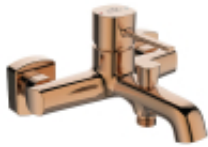

Link do produktu: <https://ams-sklep.pl/pola-bateria-wannowa-scienna-bez-zestawu-natryskowego-p-5039.html>

Pola - bateria wannowa ścienna bez zestawu natryskowego

Cena	657,36 zł
Czas wysyłki	24 godziny
Numer katalogowy	13314
Kod EAN	5907791164681
Sposób montażu	Ścienny
Wykończenie	Różowe złoto
Zasięg wylewki	179 mm
Kod	BAP 810D
Seria	Pola
Typ mieszacza	Jednouchwytowa
Rodzaj wylewki	Stała
Średnica głowicy	30 mm
Rodzaj głowicy	Ceramiczna
Wysokość całkowita baterii	113 mm
Grupa akustyczna	I - ≤ 20 dB
Klasa przepływu	A ≤ 15 l/min
Serwis dojazdowy	Tak
Lata gwarancji	8 *sprawdź szczegóły gwarancji
Z zestawem natryskowym	Bez zestawu natryskowego

Opis produktu

Pola - seria marki Laveo. Smukła, lekko zaokrąglona linia oraz filigranowa forma to jeden z atutów armatury, który przemawia za tym, żeby wybrać ją do nowo remontowanego wnętrza. Szczególnie polecana do małych łazienek, gdzie każdy centymetr ma znaczenie, a umieszczone w nim elementy wnętrza nie powinny przytłaczać również wizualnie. Seria dostępna jest w czterech wykończeniach, klasycznym chromie, niezwykle modnej czerni, w różowym złocie oraz złocie. O tej armaturze można powiedzieć, że jest to biżuteria dla nowej łazienki. Pola w czarnym kolorze sprawdzi się jako dopełnienie aranżacji w stylu loftowym lub skandynawskim, natomiast ta w różowym złocie dedykowana jest wnętrzom glamour. Lekko zaokrąglone kształty korpusu i wylewki będą ułatwiały utrzymanie produktu w czystości, krople wody będą z niego swobodnie spływały i nie będą się osadzać na powierzchni, pozostawiając plamy z osadu wapiennego. Zatem jest to też propozycja dla osób, które cenią sobie możliwość utrzymania łazienki w nienagannej czystości. Baterie umywalkowe wyposażone są w korek klik-klak oraz system łatwego montażu. Dużym atutem jest też wyposażenie baterii umywalkowych w ruchomy aerator, dzięki któremu będzie można zmienić kąt wypywu wody na najbardziej dogodny. Dzięki temu można nim pokierować do środka umywalki. Przy takim rozwiązaniu nie ma ryzyka, że woda będzie ściekała po ścianie umywalki. Dodatkowymi zaletami produktów z serii Pola są aerator Neoperl, który napowietrza strumień wody sprawiając tym samym, że zużycie wody jest mniejsze przy wrażeniu dużej objętości strumienia.